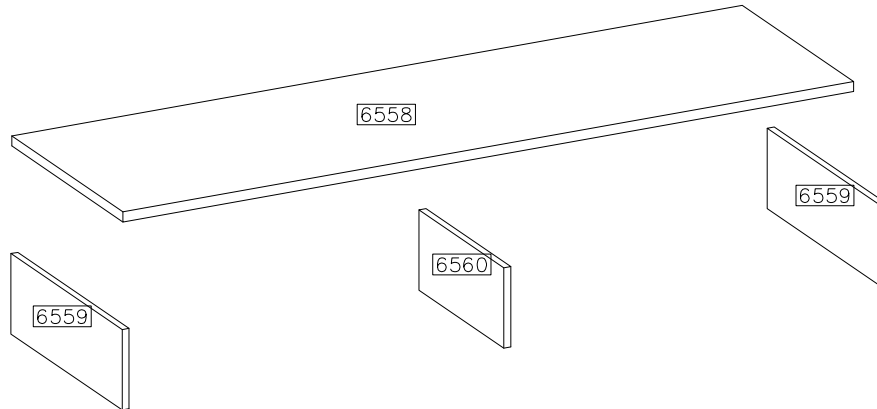

DAVOS DTV7

#	ART. NR	L	W	T	Q	Col.No
1	6558	1200	280	16	1	1
2	6559	110	280	16	2	1
3	6560	110	180	16	1	1

<p>Ø8x30mm</p> <p>A</p>	<p>Ø15/12mm</p> <p>C</p>	<p>D1</p>	<p>E</p>
4	6	6	6

1

2

∅8x30mm ∅15/12mm

3