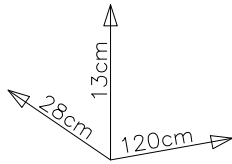

DAVOS DTV7

#	ART. NR	L	W	T	Q	Col.No
1	6558	1200	280	16	1	1
2	6559	110	280	16	2	1
3	6560	110	180	16	1	1

<p>Ø8x30mm</p> <p>A</p>	<p>Ø15/12mm</p> <p>C</p>	<p>D1</p>	<p>E</p>
4	6	6	6

1

2

∅8x30mm ∅15/12mm

3