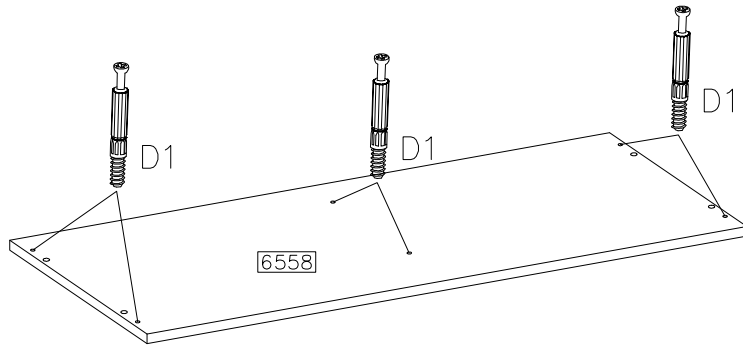

DAVOS DTV7

#	ART. NR	L	W	T	Q	Col.No
1	6558	1200	280	16	1	1
2	6559	110	280	16	2	1
3	6560	110	180	16	1	1

<p>Ø8x30mm</p> <p>A</p>	<p>Ø15/12mm</p> <p>C</p>	<p>D1</p>	<p>E</p>
4	6	6	6

1

2

∅8x30mm ∅15/12mm

3